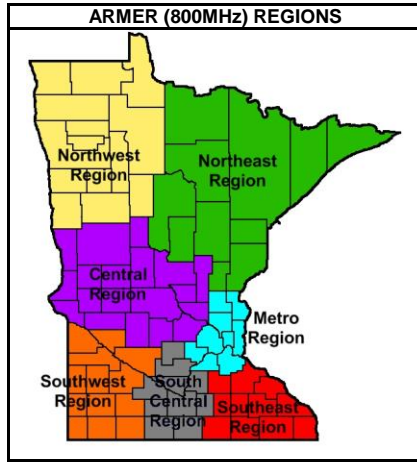

**BASIC DNR FORESTRY ARMER (800MHz) FLEET MAP**

1/30/2018												
ZONE A DNR FORESTRY		ZONE B METRO IC ZONE		ZONE C CENTRAL IC ZONE		ZONE D NORTHEAST IC ZONE		ZONE E NORTHWEST CO / IC-ZONE		ZONE F SOUTHEAST IC ZONE		ZONE G SO CENTRAL IC ZONE
DNR FRST	1	MSP CALL	1	CM CALL	1	NE-CALL	1	NW-CALL	1	SE-CALL	1	SR CALL
FRST ADM	2	ME TAC 1	2	CM 2	2	NE-2	2	NW 2	2	SE-2	2	SR-2
FRST NW 3	3	ME TAC 2	3	CM 3	3	NE-3	3	NW 3	3	SE-3	3	SR-3
FRST NE 3	4	ME TAC 3	4	CM 4	4	NE-4	4	NW 4	4	SE-4	4	SR-4
FRST SC 3	5	ME TAC 4	5	CM 5	5	NE-5	5	NW 5	5	SE-5	5	SR-5
FRST CAMB	6	ME TAC 5	6	CM 6	6	NE-6	6	NW 6	6	SE-6	6	SR-6
C. Ripley-Fire Ripley-Range	7	ME TAC 6	7	CM 7	7	NE-7	7	NW 7	7	SE-7	7	SR-7
DRO-1	8	ME TAC 7	8	CM 8	8	NE-8	8	NW 8	8	SE-8	8	SR-8
DRO-2	9	ME TAC 8	9	CM 9	9	NE-9	9	NW 9	9	SE-9	9	SR-9
DRO-3	10	STAC 1	10	CM 10	10	NE-10	10	NW 10	10	SE-10	10	SR-10
DRO-4	11	8CALL90	11	CM 11	11	NE-11	11	NW 11	11	SE-11	11	SR-11
FSA01	12	FRST CAMB	12	CM 12	12	NE-12	12	NW 12	12	SE-12	12	SR-12
DYN RGP	13	FRST SC 1	13	FRST SC 1	13	FRST NE 1	13	FRST NW 1	13	FRST SC 1	13	FRST SC 1
SEMTAC	14	FRST SC 2	14	FRST SC 2	14	FRST NE 2	14	FRST NW 2	14	FRST SC 2	14	FRST SC 2
FRST A/G	15	FRST SC 3	15	FRST SC 3	15	FRST NE 3	15	FRST NW 3	15	FRST SC 3	15	FRST SC 3
FRST A/G	16	FRST A/G	16	FRST A/G	16	FRST A/G	16	FRST A/G	16	FRST A/G	16	FRST A/G

ZONE H SOUTHWEST IC ZONE		ZONE I STATEWIDE INTEROP		ZONE J CONVENTIONAL INTEROP	
SW-CALL1	1	STAC1	1	8CALL90	1
SW-2	2	STAC2	2	8TAC91	2
SW-3	3	STAC3	3	8TAC92	3
SW-4	4	STAC4	4	8TAC93	4
SW-5	5	STAC5	5	8TAC94	5
SW-6	6	STAC6	6	8CALL90D	6
SW-7	7	STAC7	7	8TAC91D	7
SW-8	8	STAC8	8	8TAC92D	8
SW-9	9	STAC9	9	8TAC93D	9
SW-10	10	STAC10	10	8TAC94D	10
SW-11	11	STAC11	11	8SOA1	11
SW-12	12	STAC12	12	8SOA2	12
FRST SC 1	13	FSA01	13	8SOA3	13
FRST SC 2	14	FSA02	14	8SOA4	14
FRST SC 3	15	DNR FRST	15	FSA01	15
FRST A/G	16	FRST A/G	16	FSA02	16